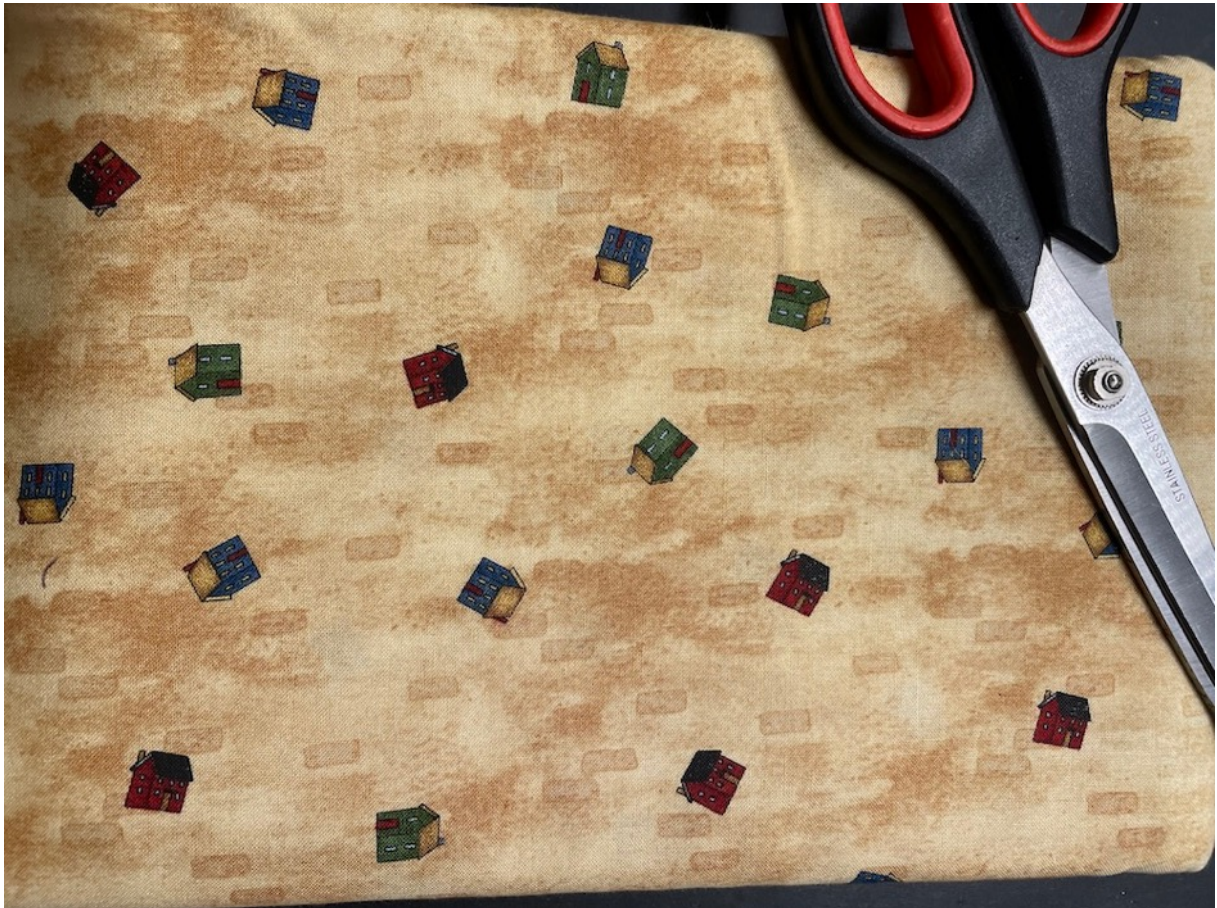

RUE FRÈRE MÉRANTIUS 62A – 6760 RUETTE – Belgique – 0032/63.57.12.48 –
atelierpatchwork@gmail.com