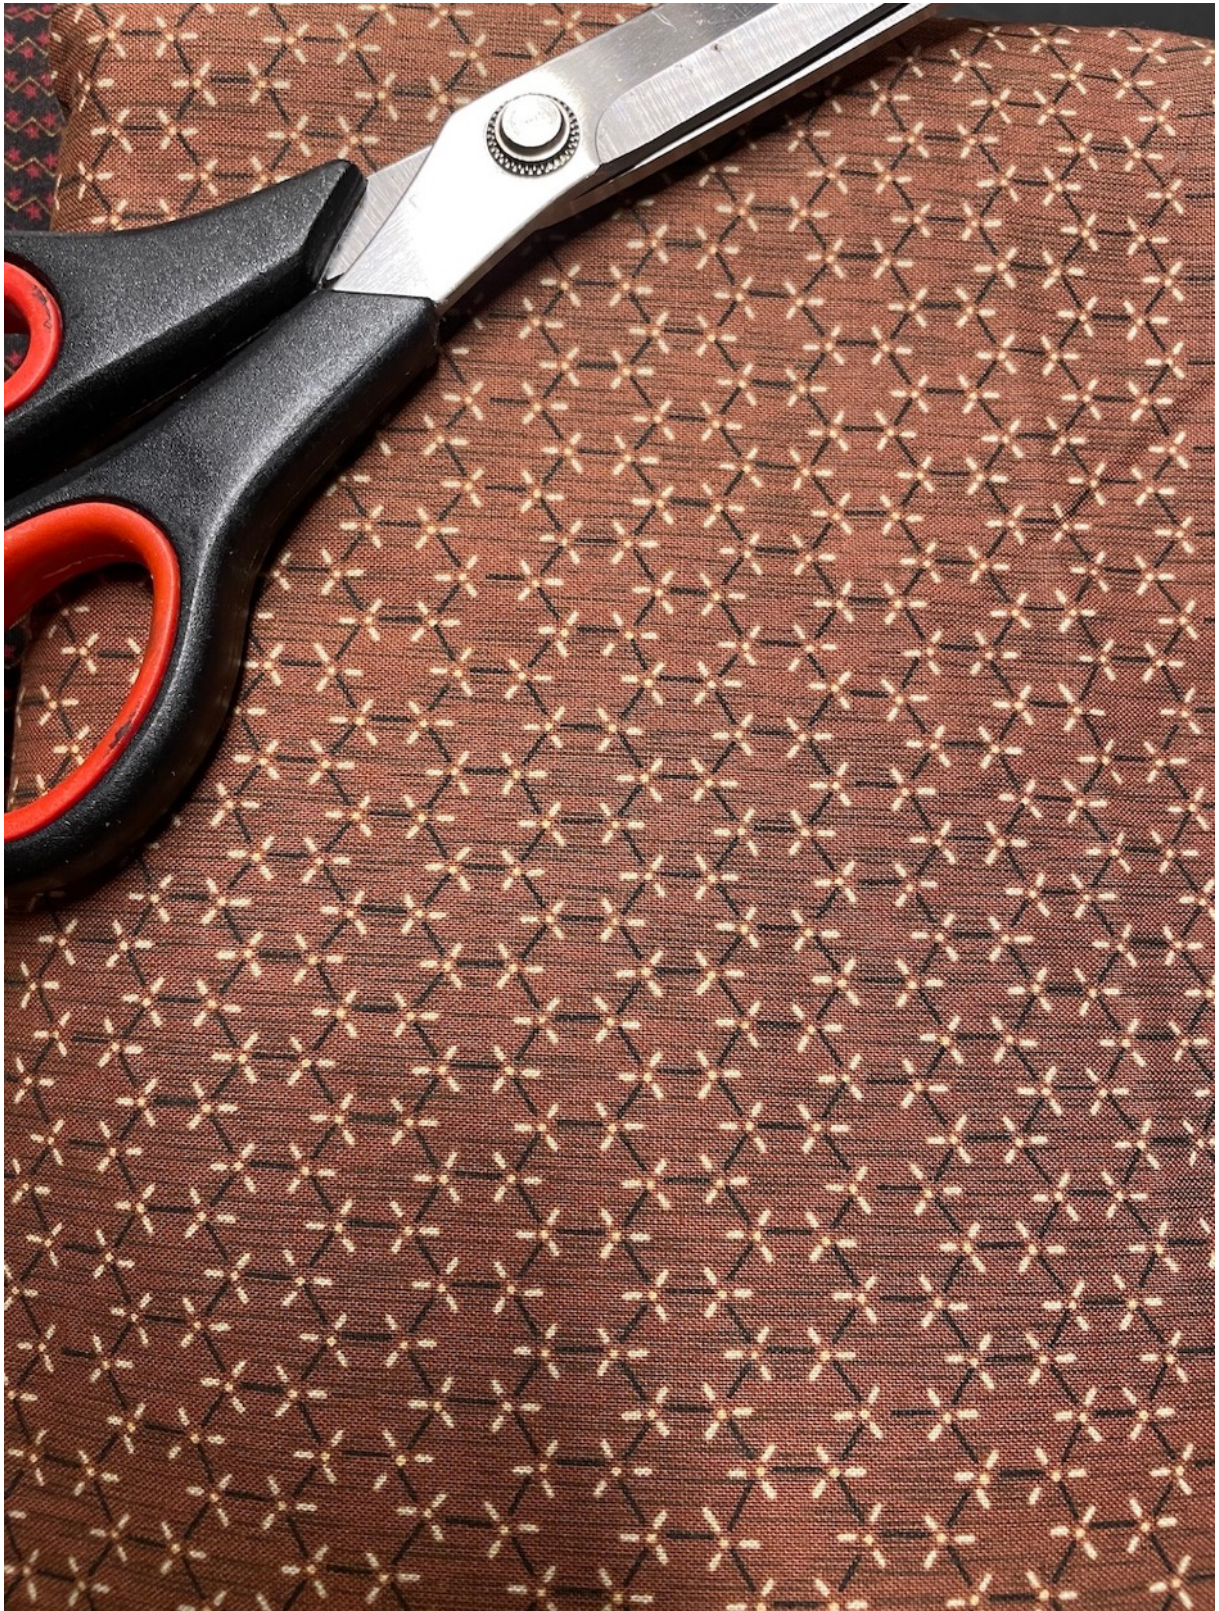

RUE FRÈRE MÉRANTIUS 62A – 6760 RUETTE – Belgique – 0032/63.57.12.48 –
atelierpatchwork@gmail.com